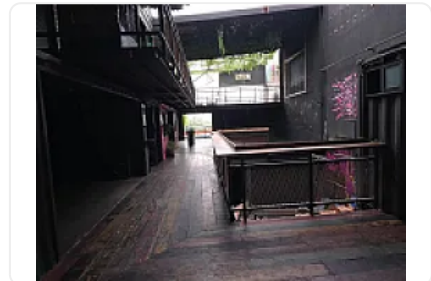

Renta de Local Comercial en Satelite, Naucapan de Juarez CT654

Renta: MXN $
200,000.00

SN, Ciudad Satélite, Naucalpan de Juárez, Estado de México • ID 67

Descripción

Renta de Local Comercial en Satelite, Naucapan de Juarez
ASESOR SAMUEL ATRI CT654

Local en renta Satélite en una Zona estratégica y moderna en satélite, cerca de distintos medios de transporte publico y comercios cercanos cuenta con las siguientes características:

- En 2 pisos
- 250 metros
- 2 baños
- Barra
- Amplios espacios
- Estacionamiento
- Terraza con vista preciosa
- Buena ubicación
- Ideal para restaurante, farmacia, tienda 3B, súpercito Chedrahui, etc

Precio de renta $ 200,000 pesos al mes negociables