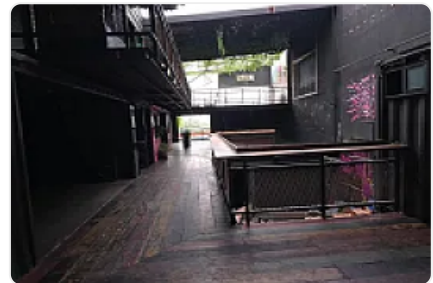

Renta de Local Comercial en Satelite, Naucapan de Juarez CT654

Renta: MXN $
200,000.00

SN, Ciudad Satélite, Naucalpan de Juárez, Estado de México • ID 67

Descripción

Renta de Local Comercial en Satelite, Naucapan de Juarez
ASESOR SAMUEL ATRI CT654

Local en renta Satélite en una Zona estratégica y moderna en satélite, cerca de distintos medios de transporte publico y comercios cercanos cuenta con las siguientes características:

- En 2 pisos
- 250 metros
- 2 baños
- Barra
- Amplios espacios
- Estacionamiento
- Terraza con vista preciosa
- Buena ubicación
- Ideal para restaurante, farmacia, tienda 3B, súpercito Chedrahui, etc

Precio de renta $ 200,000 pesos al mes negociables