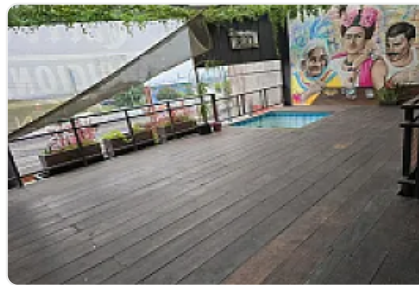

Renta de Local Comercial en Satelite, Naucapan de Juarez CT654

Renta: MXN $
200,000.00

SN, Ciudad Satélite, Naucalpan de Juárez, Estado de México • ID 67

Descripción

Renta de Local Comercial en Satelite, Naucapan de Juarez
ASESOR SAMUEL ATRI CT654

Local en renta Satélite en una Zona estratégica y moderna en satélite, cerca de distintos medios de transporte publico y comercios cercanos cuenta con las siguientes características:

- En 2 pisos
- 250 metros
- 2 baños
- Barra
- Amplios espacios
- Estacionamiento
- Terraza con vista preciosa
- Buena ubicación
- Ideal para restaurante, farmacia, tienda 3B, súpercito Chedrahui, etc

Precio de renta $ 200,000 pesos al mes negociables