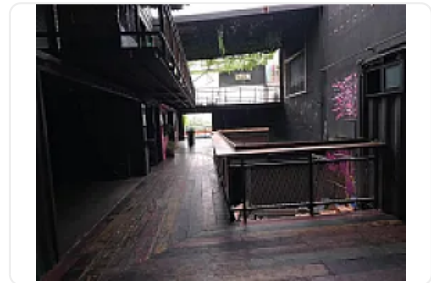

Renta de Local Comercial en Satelite, Naucapan de Juarez CT654

Renta: MXN \$
200,000.00

SN, Ciudad Satélite, Naucalpan de Juárez, Estado de México • ID 67

Descripción

Renta de Local Comercial en Satelite, Naucapan de Juarez
ASESOR SAMUEL ATRI CT654

Local en renta Satélite en una Zona estratégica y moderna en satélite, cerca de distintos medios de transporte publico y comercios cercanos cuenta con las siguientes características:

- En 2 pisos
- 250 metros
- 2 baños
- Barra
- Amplios espacios
- Estacionamiento
- Terraza con vista preciosa
- Buena ubicación
- Ideal para restaurante, farmacia, tienda 3B, súpercito Chedraui, etc