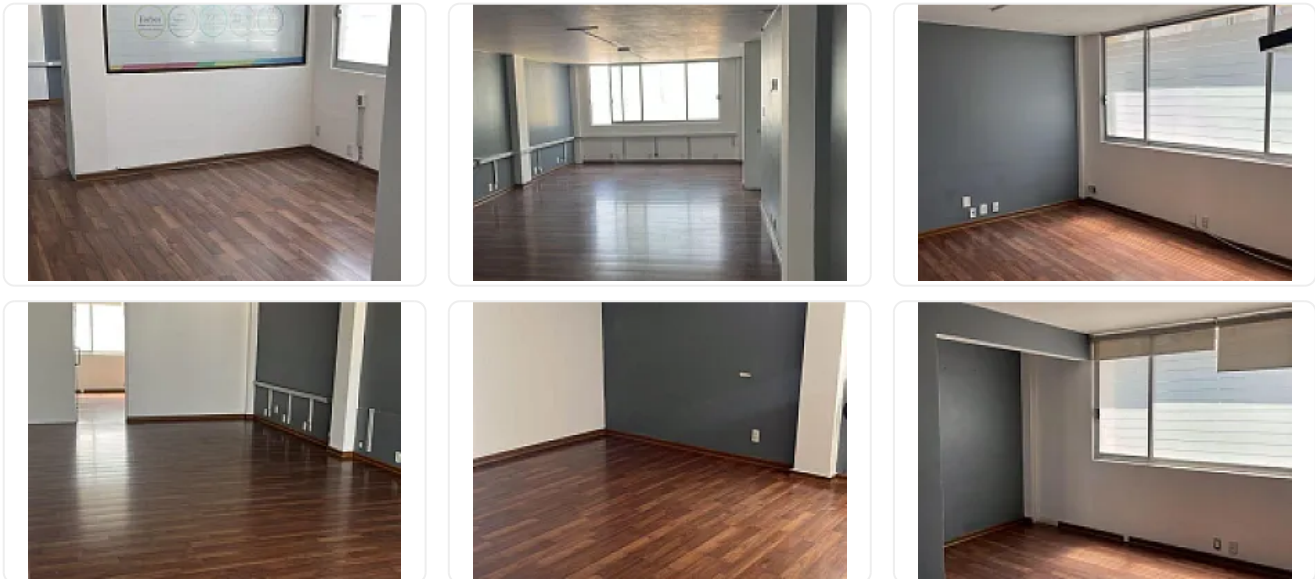

Renta de Oficina en Miguel Hidalgo, Polanco CT653

Renta: MXN $
29,500.00

SN, Polanco I Sección, Miguel Hidalgo, Ciudad de México • ID 66

Descripción

Renta de Oficina en Miguel Hidalgo, Polanco

ASESOR SAMUEL ATRI CT653

Oficina en Renta Polanco en Moliere, cerca de medios de transporte publico, restaurantes, cafeterías y comercio cercano, cuenta con las siguientes características:

6to piso

145 metros

3 privados

Sala de juntas

1 baño

Súper ubicación

Elevador

Vista preciosa

Precio de renta $ 29,500 pesos al mes de renta