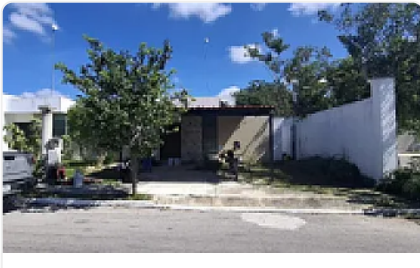

casa en venta en esquina con terreno excedente en gran santa fe norte

**Venta: MXN \$
2,350,000.00**

Calle 21A, Fraccionamiento Gran Santa Fe II, Balcones II, merida, Yucatán • ID 639

Descripción

GRAN OPORTUNIDAD ;;

SE VENDE CASA EN ESQUINA CON TERRENO EXCEDENTE

EN RESIDENCIAL GRAN SANTA FE NORTE

LA CASA SE ENCUENTRA EN BUEN ESTADO

Y SU PRECIO POR DEBAJO DEL VALOR COMERCIAL

ES DE 1 PLANTA Y DE HABITACIONES

BAÑO CON CANCEL

GARAGE TECHADO

TERRAZA TECHADA

ARBOLES FRUTALES

PRECIO \$ 2,350,000

SE ACEPTAN OFERTAS Y SOLO CREDITO BANCARIO SANTANDER O RECURSOS PROPIOS

TAMBIEN LA OPCION DE SEGUIRLA PAGANDO, ACEPTA 1.5 MILLONES MAS LA DEUDA DE \$850,000 PAGA \$9990 DE MENSUALIAD, ANTE ESTE SE REVISARA HISTORIAL CREDITICIO Y ESTUDIO SOCIECNOMICO

Características

Seguridad 24 hrs

Cocina integral

Mascotas permitidas

Baño completo

Parques cercanos

Detalles

Recámaras: 2