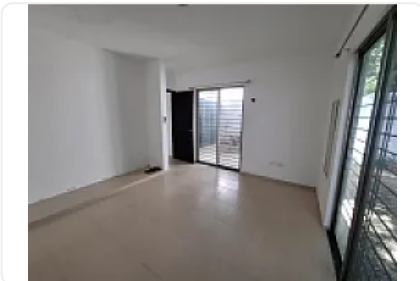

casa en venta en esquina con terreno excedente en gran santa fe norte

**Venta: MXN \$
2,350,000.00**

Calle 21A, Fraccionamiento Gran Santa Fe II, Balcones II, merida, Yucatán • ID 639

Descripción

GRAN OPORTUNIDAD ;;

SE VENDE CASA EN ESQUINA CON TERRENO EXCEDENTE

EN RESIDENCIAL GRAN SANTA FE NORTE

LA CASA SE ENCUENTRA EN BUEN ESTADO

Y SU PRECIO POR DEBAJO DEL VALOR COMERCIAL

ES DE 1 PLANTA Y DE HABITACIONES

BAÑO CON CANCEL

Características

Seguridad 24 hrs

Cocina integral

Mascotas permitidas

Baño completo

Parques cercanos

Detalles

Recámaras: 2