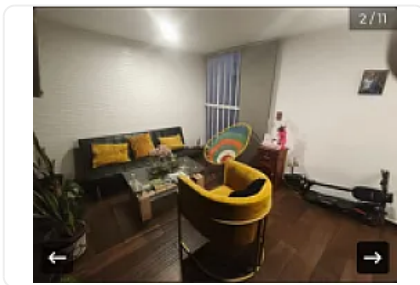

Departamento en Iztapalapa

, Prado Churubusco, Ciudad de México, Ciudad de México • ID 631

**Venta: MXN \$
2,063,000.00**

Descripción

Se vende departamento en Iztapalapa.

Cuenta con 2 recamaras, 1 baño, 1 cajón de estacionamiento, precio de \$ 2,063.000.

Mide 49m.

Aceptamos créditos Infonavit y bancario.

Características

Servicios independientes

Baño completo

Detalles

Recámaras: 2

Baños: 1