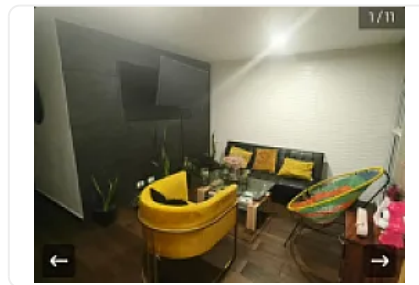

Departamento en Iztapalapa

, Prado Churubusco, Ciudad de México, Ciudad de México • ID 631

**Venta: MXN \$
2,063,000.00**

Descripción

Se vende departamento en Iztapalapa.

Cuenta con 2 recamaras, 1 baño, 1 cajón de estacionamiento, precio de \$ 2,063.000.

Mide 49m.

Aceptamos créditos Infonavit y bancario.

Características

Servicios independientes

Baño completo

Detalles

Recámaras: 2

Baños: 1