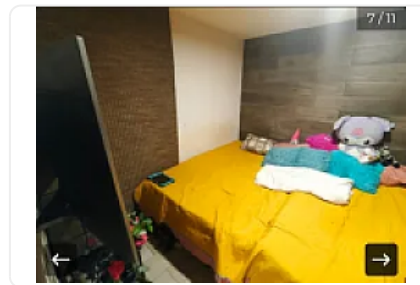

Departamento en Iztapalapa

, Prado Churubusco, Ciudad de México, Ciudad de México • ID 631

**Venta: MXN \$
2,063,000.00**

Descripción

Se vende departamento en Iztapalapa.

Cuenta con 2 recamaras, 1 baño, 1 cajón de estacionamiento, precio de \$ 2,063.000.

Mide 49m.

Aceptamos créditos Infonavit y bancario.

Características

Servicios independientes

Baño completo

Detalles

Recámaras: 2

Baños: 1