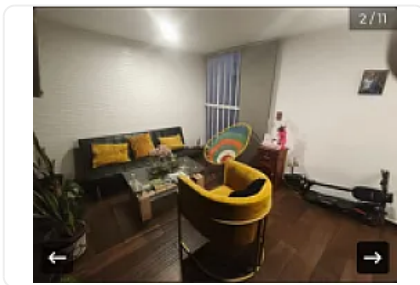

### Descripción

Se vende departamento en Iztapalapa.

Cuenta con 2 recamaras, 1 baño, 1 cajón de estacionamiento, precio de \$ 2,063.000.

Mide 49m.

Aceptamos créditos Infonavit y bancario.