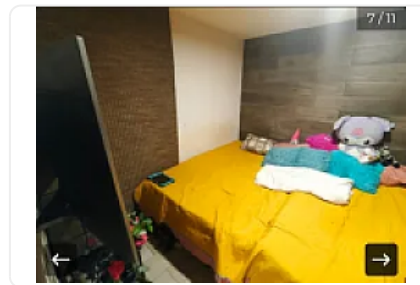

### Descripción

Se vende departamento en Iztapalapa.

Cuenta con 2 recamaras, 1 baño, 1 cajón de estacionamiento, precio de \$ 2,063.000.

Mide 49m.

Aceptamos créditos Infonavit y bancario.