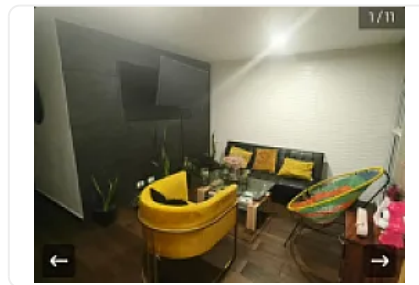

### Descripción

Se vende departamento en Iztapalapa.

Cuenta con 2 recamaras, 1 baño, 1 cajón de estacionamiento, precio de \$ 2,063.000.

Mide 49m.

Aceptamos créditos Infonavit y bancario.