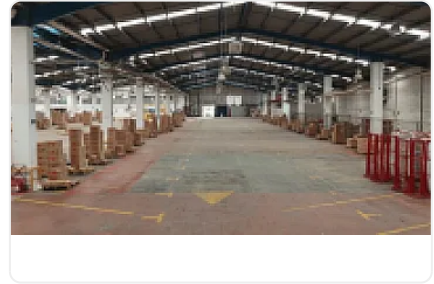

Excelente bodega en renta en Cuautitlán

, Loma Bonita, Cuautitlán, Estado de México • ID 628

Renta: MXN \$

1,327,620.00

Descripción

Rento nave industrial ubicada a unos minutos de de la carretera México Cuautitlán, Circuito exterior Mexiquense y Autopista México Querétaro, cuenta con área de terreno de 10mil m2, almacén de 6142m2, oficinas de 930, patio de maniobra y estacionamiento de 2084 m2.

4 andenes

8.2 metros de altura

Precio de renta por metro cuadrado: \$145.00

Precio total de arrendamiento: \$1,327,620.00

Características

Altura

Cisterna

Andén

Entrada de tráileres

Luz trifásica

Patio de maniobra

Piso hidráulico

Detalles

Recámaras: —
Baños: 4
Estacionamientos: 13
Construcción: 9,156 m²
Terreno: 10,000 m²
Código: JJ-20
Comisión: 50.00%

Contacto

JMBR