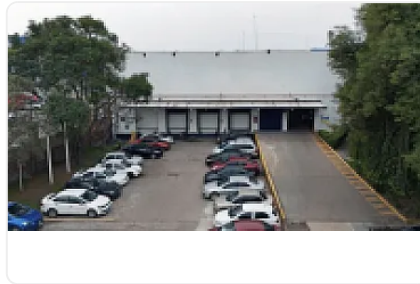

Excelente bodega en renta en Cuautitlán

, Loma Bonita, Cuautitlán, Estado de México • ID 628

Renta: MXN \$

1,327,620.00

Descripción

Rento nave industrial ubicada a unos minutos de de la carretera México Cuautitlán, Circuito exterior Mexiquense y Autopista México Querétaro, cuenta con área de terreno de 10mil m2, almacén de 6142m2, oficinas de 930, patio de maniobra y estacionamiento de 2084 m2.

4 andenes

8.2 metros de altura

Precio de renta por metro cuadrado: \$145.00

Precio total de arrendamiento: \$1,327,620.00

Características

Altura

Cisterna

Andén

Entrada de tráileres

Luz trifásica

Patio de maniobra

Piso hidráulico

Detalles

Recámaras: —
Baños: 4
Estacionamientos: 13
Construcción: 9,156 m²
Terreno: 10,000 m²
Código: JJ-20
Comisión: 50.00%

Contacto

JMBR