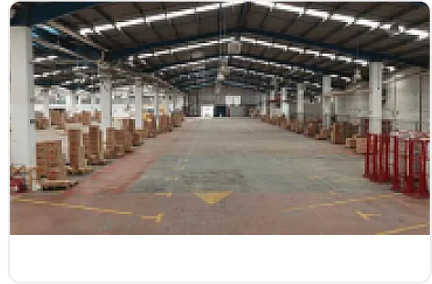

Excelente bodega en renta en Cuautitlán

, Loma Bonita, Cuautitlán, Estado de México • ID 628

Renta: MXN \$

1,327,620.00

Descripción

Rento nave industrial ubicada a unos minutos de de la carretera México Cuautitlán, Circuito exterior Mexiquense y Autopista México Querétaro, cuenta con área de terreno de 10mil m2, almacén de 6142m2, oficinas de 930, patio de maniobra y estacionamiento de 2084 m2.

4 andenes

8.2 metros de altura

Precio de renta por metro cuadrado: \$145.00

Precio total de arrendamiento: \$1,327,620.00

Características

Altura

Cisterna

Andén

Entrada de tráileres

Luz trifásica

Patio de maniobra

Piso hidráulico

Detalles

Recámaras: —
Baños: 4
Estacionamientos: 13
Construcción: 9,156 m²
Terreno: 10,000 m²
Código: JJ-20
Comisión: 50.00%

Contacto

JMBR