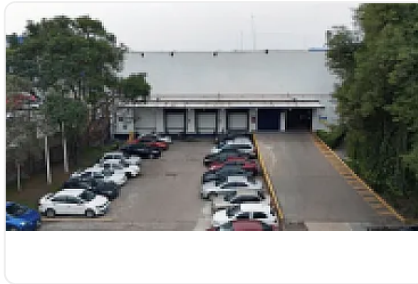

Excelente bodega en renta en Cuautitlán

, Loma Bonita, Cuautitlán, Estado de México • ID 628

Renta: MXN \$

1,327,620.00

Descripción

Rento nave industrial ubicada a unos minutos de de la carretera México Cuautitlán, Circuito exterior Mexiquense y Autopista México Querétaro, cuenta con área de terreno de 10mil m2, almacén de 6142m2, oficinas de 930, patio de maniobra y estacionamiento de 2084 m2.

4 andenes

8.2 metros de altura

Precio de renta por metro cuadrado: \$145.00

Precio total de arrendamiento: \$1,327,620.00

Características

Altura

Cisterna

Andén

Entrada de tráileres

Luz trifásica

Patio de maniobra

Piso hidráulico

Detalles

Recámaras: —
Baños: 4
Estacionamientos: 13
Construcción: 9,156 m²
Terreno: 10,000 m²
Código: JJ-20
Comisión: 50.00%

Contacto

JMBR