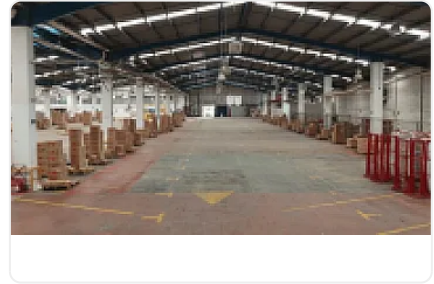

## Excelente bodega en renta en Cuautitlán

, Loma Bonita, Cuautitlán, Estado de México • ID 628

Renta: MXN \$

**1,327,620.00**

### Descripción

Rento nave industrial ubicada a unos minutos de de la carretera México Cuautitlán, Circuito exterior Mexiquense y Autopista México Querétaro, cuenta con área de terreno de 10mil m2, almacén de 6142m2, oficinas de 930, patio de maniobra y estacionamiento de 2084 m2.