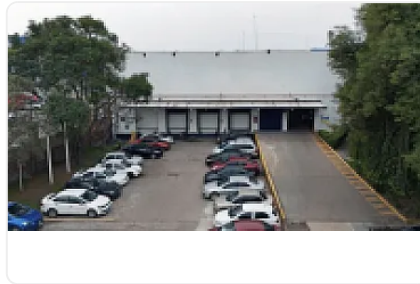

## Excelente bodega en renta en Cuautitlán

, Loma Bonita, Cuautitlán, Estado de México • ID 628

Renta: MXN \$

**1,327,620.00**

### Descripción

Rento nave industrial ubicada a unos minutos de de la carretera México Cuautitlán, Circuito exterior Mexiquense y Autopista México Querétaro, cuenta con área de terreno de 10mil m2, almacén de 6142m2, oficinas de 930, patio de maniobra y estacionamiento de 2084 m2.