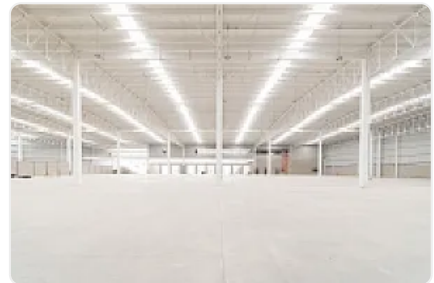

Renta de Bodega en Industrial Vallejo, Azcapotzalco GM401

Renta: MXN \$
836,000.00

SN, Industrial Vallejo, Azcapotzalco, Ciudad de México • ID 617

Descripción

Renta de Bodega en Industrial Vallejo, Azcapotzalco
ASESOR GUILLERMO MORENO GM401

Rento Bodega ubicada en Industrial Vallejo, con uso de suelo industrial y
Excelentes vías de comunicación, cuenta con las siguientes características:

M2 de terreno: 3800

M2 de construcción: 3800

Altura promedio: 10 metros