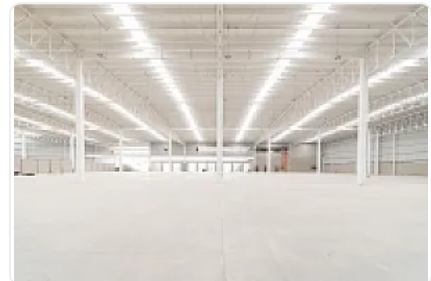

Renta de Bodega en Industrial Vallejo, Azcapotzalco GM401

Renta: MXN \$
836,000.00

SN, Industrial Vallejo, Azcapotzalco, Ciudad de México • ID 617

Descripción

Renta de Bodega en Industrial Vallejo, Azcapotzalco
ASESOR GUILLERMO MORENO GM401

Rento Bodega ubicada en Industrial Vallejo, con uso de suelo industrial y
Excelentes vías de comunicación, cuenta con las siguientes características:

M2 de terreno: 3800

M2 de construcción: 3800

Altura promedio: 10 metros