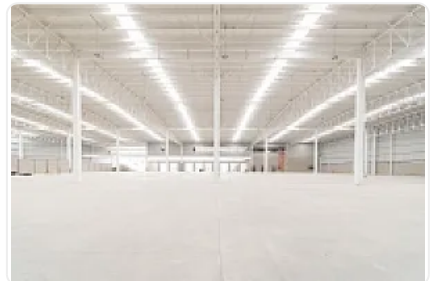

Renta de Bodega en Industrial Vallejo, Azcapotzalco GM401

Renta: MXN \$
836,000.00

SN, Industrial Vallejo, Azcapotzalco, Ciudad de México • ID 617

Descripción

Renta de Bodega en Industrial Vallejo, Azcapotzalco
ASESOR GUILLERMO MORENO GM401

Rento Bodega ubicada en Industrial Vallejo, con uso de suelo industrial y
Excelentes vías de comunicación, cuenta con las siguientes características:

M2 de terreno: 3800

M2 de construcción: 3800

Altura promedio: 10 metros