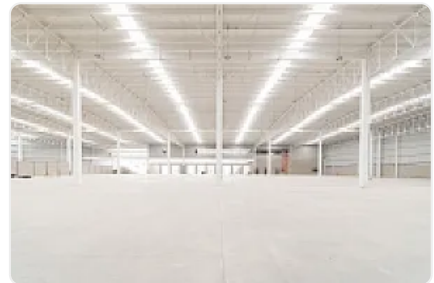

## Renta de Bodega en Industrial Vallejo, Azcapotzalco GM401

Renta: MXN \$  
**836,000.00**

SN, Industrial Vallejo, Azcapotzalco, Ciudad de México • ID 617

### Descripción

Renta de Bodega en Industrial Vallejo, Azcapotzalco  
ASESOR GUILLERMO MORENO GM401

Rento Bodega ubicada en Industrial Vallejo, con uso de suelo industrial y  
Excelentes vías de comunicación, cuenta con las siguientes características:

M2 de terreno: 3800

M2 de construcción: 3800

Altura promedio: 10 metros

Anden de carga: 3

Iluminación LED

Uso de Suelo Industrial.

Sanitarios

Precio de renta mensual por m2: \$220.00