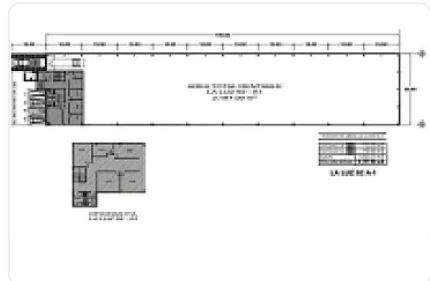

Renta de Bodega Comercial en San Lorenzo Rio Tenco, Cuautitlan Izcalli GM399

Renta: MXN \$
318,565.00

SN, San Lorenzo Río Tenco, Cuautitlán Izcalli, Estado de México • ID 612

Descripción

Renta de Bodega Comercial en San Lorenzo Rio Tenco, Cuautitlan Izcalli
ASESOR GUILLERMO MORENO GM399

Renta de Bodega ubicada a unos metros de la carretera
México Querétaro, cuenta con:

- 2197m2 de terreno
- almacén de 1853 m2
- altura promedio de 6.5
- techumbre de lámina galvanizada
- luz Trifásica
- entrada para Trailer.
- M2 de oficinas: 344
- Estacionamientos: 4
- Baños