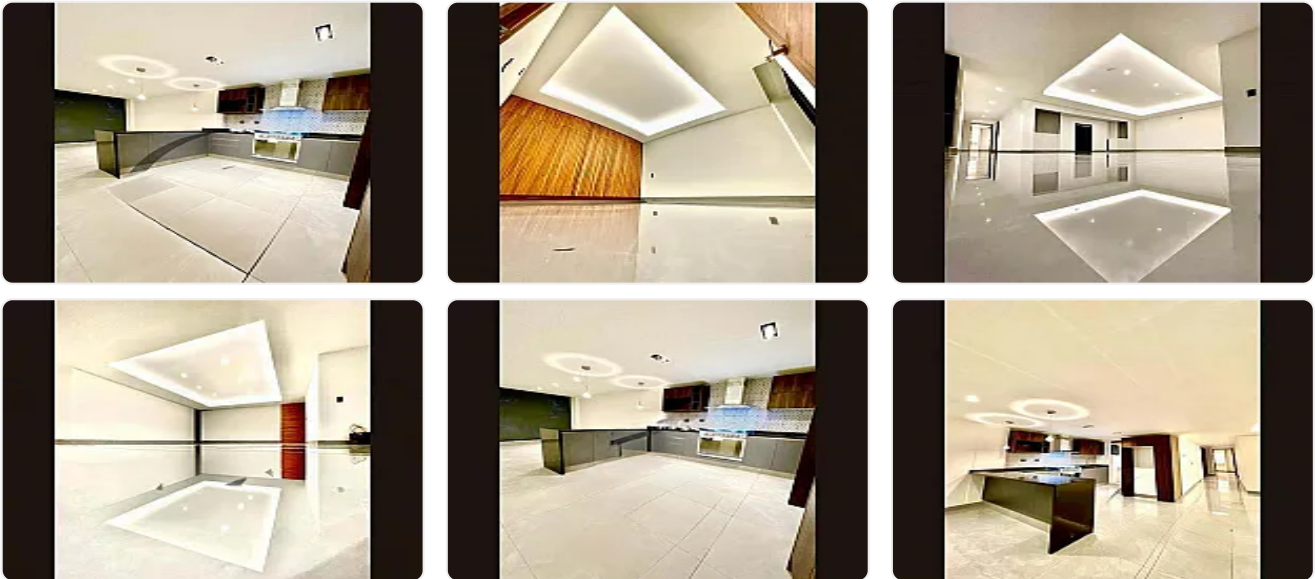

Departamento en Renta Sinatel Iztapalapa. LE613

Renta: MXN \$
30,000.00

S/N, Sinatel, Iztapalapa, Ciudad de México • ID 61

Descripción

ASESORA LIZ ESCAMILLA LE613

"3 recámaras

2 baños

1 estacionamientos INDEPENDIENTE

180 m² de construcción

Piso: 2 NO MASCOTAS

Características:

*2do Piso

*3 recámaras amplias (Principal con vestidor)

*2 baños completos

*Cocina integral

*Sala, comedor con excelente iluminación natural y balcón

*Area de Lavado

*Bodega

*CCTV

*Lugar de estacionamiento independiente y techado

*180 m2 de construcción.

Ubicación privilegiada: Cerca de lugares importantes como centros comerciales, escuelas, parques, vías de acceso importante.LE613"