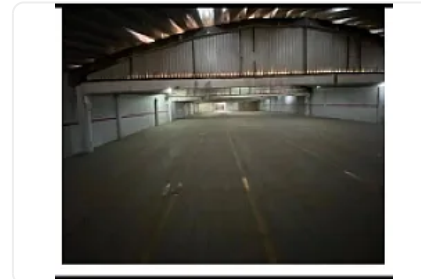

## Renta de Bodega Industrial en Vallejo Gustavo a Madero LE425

Renta: MXN \$  
250,000.00

LAZARO CARDENAS, Nueva Industrial Vallejo, Gustavo A. Madero, Ciudad de México  
• ID 586

### Descripción

Renta de Bodega Industrial en Vallejo Gustavo a Madero

ASESOR: LYZ ESCAMILLA LE425

"Bodega comercial en Nueva Industrial Vallejo, Gustavo A. Madero

2,000 m<sup>2</sup> de construcción

1,500 m<sup>2</sup> de terreno

Descripción

Bodega comercial en renta sobre importante Avenida en la Col. Nueva Industrial Vallejo, sobre Calle Othon de Mendizábal. Cuenta con terreno de 1,500 mt<sup>2</sup> con estacionamientos al frente y construcción de 2,000 mt<sup>2</sup>. En excelente estado de conservación y lista para entregarse.

### Características

Andén

Estacionamiento techado

Facilidad para estacionarse

Garaje

Muelle de carga

Patio

Bodega