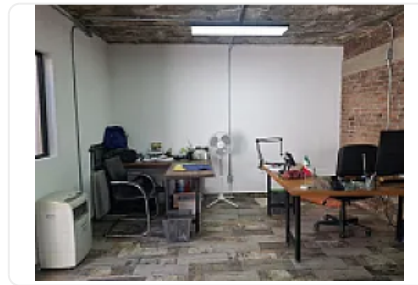

### Descripción

Vendo Casa ubicada a unos minutos del IPN Unidad Zacatenco, ideal para desarrollo de vivienda unifamiliar, departamentos o espacios tipo loft para estudiantes, documentación e impuestos en regla, precio de venta: \$3,250,000.00