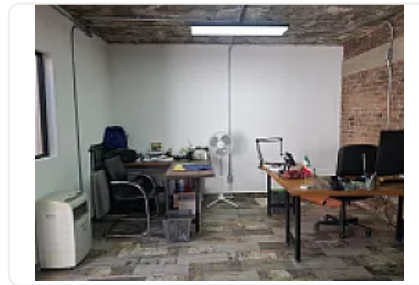

### Descripción

Vendo Casa ubicada a unos minutos del IPN Unidad Zacatenco, ideal para desarrollo de vivienda unifamiliar, departamentos o espacios tipo loft para estudiantes, documentación e impuestos en regla, precio de venta: \$3,250,000.00