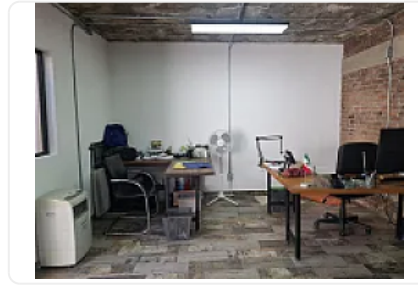

### Descripción

Vendo Casa ubicada a unos minutos del IPN Unidad Zacatenco, ideal para desarrollo de vivienda unifamiliar, departamentos o espacios tipo loft para estudiantes, documentación e impuestos en regla, precio de venta: \$3,250,000.00