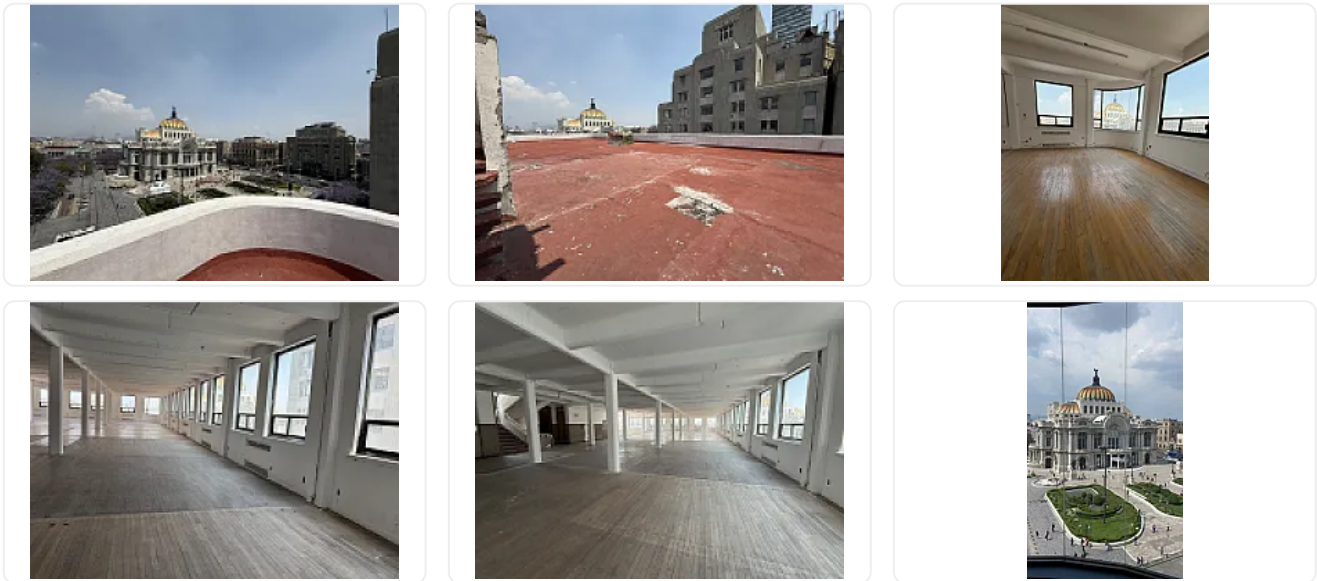

## Excelente edificio en renta frente a Palacio de Bellas Artes

Renta: MXN \$  
**2,000,000.00**

, Centro (Área 5), Ciudad de México, Ciudad de México • ID 559

### Descripción

Rento Edificio comercial en esquina con excelente ubicación y espectacular vista hacia el Palacio de Bellas Artes, cuenta con espacios que se pueden adaptar para un proyecto mixto de hotel, comercio y restaurante con terraza, precio de renta mensual \$2,000,000.00 más impuestos.

### Características

Baño completo

Cisterna

Pisos en el edificio