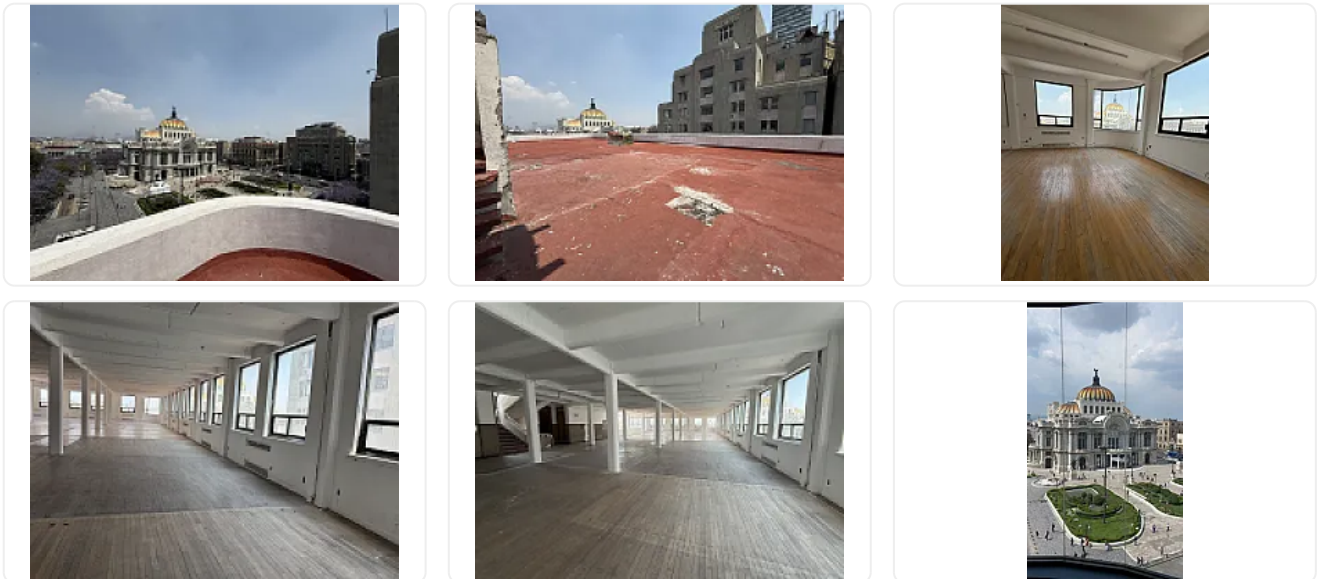

## Excelente edificio en renta frente a Palacio de Bellas Artes

Renta: MXN \$  
**2,000,000.00**

, Centro (Área 5), Ciudad de México, Ciudad de México • ID 559

### Descripción

Rento Edificio comercial en esquina con excelente ubicación y espectacular vista hacia el Palacio de Bellas Artes, cuenta con espacios que se pueden adaptar para un proyecto mixto de hotel, comercio y restaurante con terraza, precio de renta mensual \$2,000,000.00 más impuestos.

### Características

Baño completo

Cisterna

Pisos en el edificio