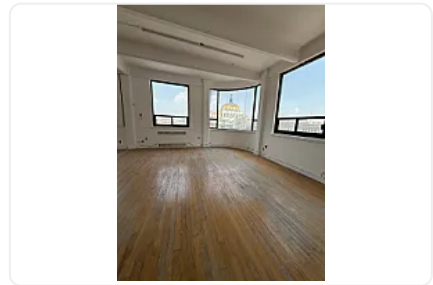

Excelente edificio en renta frente a Palacio de Bellas Artes

Renta: MXN \$
2,000,000.00

, Centro (Área 5), Ciudad de México, Ciudad de México • ID 557

Descripción

Rento edificio con una espectacular ubicación frente a palacio de Bellas Artes, con potencial para instalar un hotel con comercio y terraza bar restaurante. Precio de renta mensual \$2,000,000.00 más impuestos.

Características

Baño completo

Cisterna

Pisos en el edificio

Roof Garden

Detalles

Recámaras: —

Baños: —