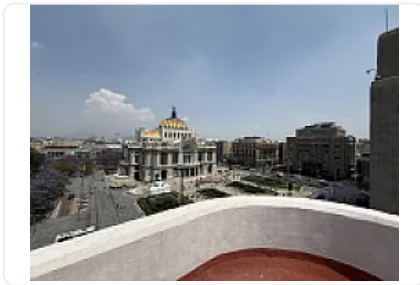

Excelente edificio en renta frente a Palacio de Bellas Artes

Renta: MXN \$
2,000,000.00

, Centro (Área 5), Ciudad de México, Ciudad de México • ID 557

Descripción

Rento edificio con una espectacular ubicación frente a palacio de Bellas Artes, con potencial para instalar un hotel con comercio y terraza bar restaurante. Precio de renta mensual \$2,000,000.00 más impuestos.