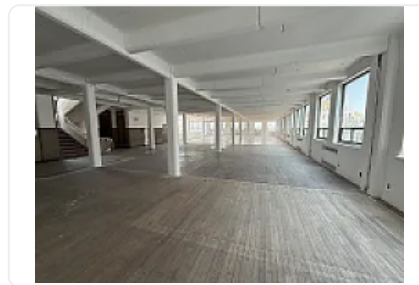

Excelente edificio en renta frente a Palacio de Bellas Artes

Renta: MXN \$
2,000,000.00

, Centro (Área 5), Ciudad de México, Ciudad de México • ID 557

Descripción

Rento edificio con una espectacular ubicación frente a palacio de Bellas Artes, con potencial para instalar un hotel con comercio y terraza bar restaurante. Precio de renta mensual \$2,000,000.00 más impuestos.

Características

Baño completo

Cisterna

Pisos en el edificio

Roof Garden

Detalles

Recámaras: —

Baños: —