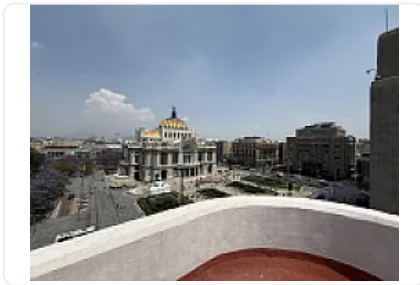

## Excelente edificio en renta frente a Palacio de Bellas Artes

Renta: MXN \$  
**2,000,000.00**

, Centro (Área 5), Ciudad de México, Ciudad de México • ID 557

### Descripción

Rento edificio con una espectacular ubicación frente a palacio de Bellas Artes, con potencial para instalar un hotel con comercio y terraza bar restaurante. Precio de renta mensual \$2,000,000.00 más impuestos.