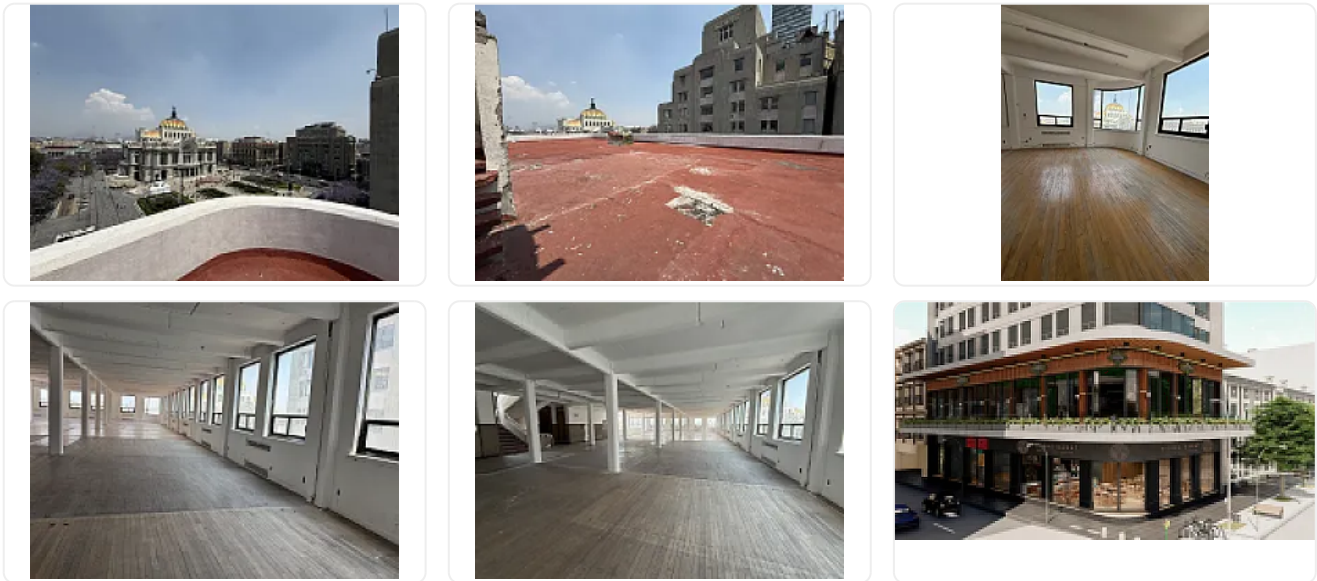

## Excelente edificio en renta frente a Palacio de Bellas Artes

Renta: MXN \$  
**2,000,000.00**

, Centro (Área 5), Ciudad de México, Ciudad de México • ID 557

### Descripción

Rento edificio con una espectacular ubicación frente a palacio de Bellas Artes, con potencial para instalar un hotel con comercio y terraza bar restaurante. Precio de renta mensual \$2,000,000.00 más impuestos.

### Características

Baño completo

Cisterna

Pisos en el edificio

Roof Garden