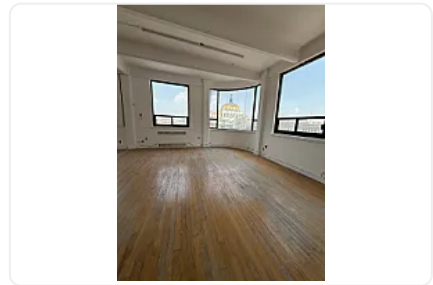

## Excelente edificio en renta frente a Palacio de Bellas Artes

Renta: MXN \$  
**2,000,000.00**

, Centro (Área 5), Ciudad de México, Ciudad de México • ID 557

### Descripción

Rento edificio con una espectacular ubicación frente a palacio de Bellas Artes, con potencial para instalar un hotel con comercio y terraza bar restaurante. Precio de renta mensual \$2,000,000.00 más impuestos.

### Características

Baño completo

Cisterna

Pisos en el edificio

Roof Garden