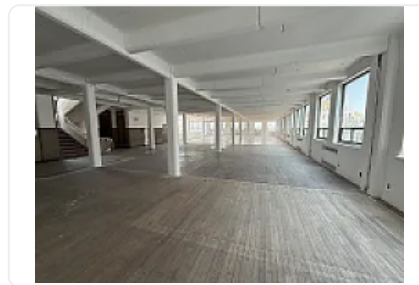

## Excelente edificio en renta frente a Palacio de Bellas Artes

Renta: MXN \$  
**2,000,000.00**

, Centro (Área 5), Ciudad de México, Ciudad de México • ID 557

### Descripción

Rento edificio con una espectacular ubicación frente a palacio de Bellas Artes, con potencial para instalar un hotel con comercio y terraza bar restaurante. Precio de renta mensual \$2,000,000.00 más impuestos.

### Características

Baño completo

Cisterna

Pisos en el edificio

Roof Garden