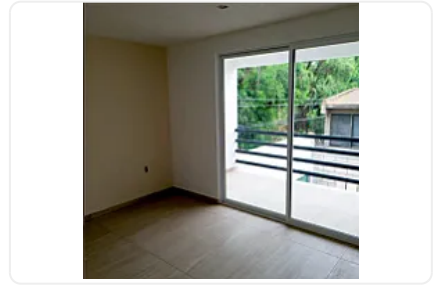

Venta de Casa Nueva en Ixtapaluca, Tlayehuale JPL241

**Venta: MXN $
3,850,000.00**

JPL241, Tlayehuale, Ixtapaluca, Estado de México • ID 548

Descripción

ASESOR JOSHUA RAMIREZ JPL241

CASA NUEVA EN VENTA IXTAPALUCA

Estilo Moderno Aceptamos Todos los Créditos Lista para Habitar

Una casa nueva con diseño moderno y acabados de lujo en una zona con excelente plusvalía.

UBICACIÓN:

Colonia Tlayehuale, Ixtapaluca.

Zona tranquila, segura y con alta proyección de crecimiento.

Conectada cerca de avenidas principales, transporte público, escuelas y comercios.

A menos de 1 hora del centro de la CDMX.

DIMENSIONES:

Terreno: 150 m²

Construcción: 220 m²