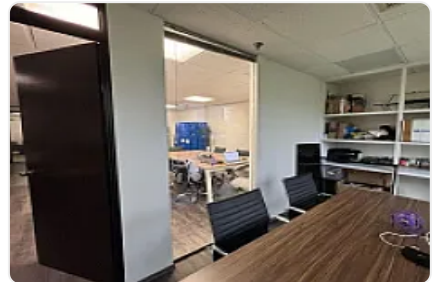

Oficina en Renta en Polanco LC430

Arquímedes, Polanco I Sección, Miguel Hidalgo, Ciudad de México • ID 545

Renta: MXN \$

44,000.00

Descripción

ASESORA LORENA CASTILLO LC430

Oficina de 93 m2

- En primer piso
- Bien iluminada
- Actualmente cuenta con 2 privados, pero puede modificarse a 4
- Cuenta con cocineta
- Arriba de una plaza comercial que hace esquina con Homero y Arquímedes
- Mantenimiento incluido dentro de la renta.
- Vigilancia 24/7
- Acceso por elevadores
- Balcón

Características

Elevador

Portero

Seguridad 24 horas

Detalles

Recámaras: —
Baños: —
Estacionamientos: —
Construcción: 93 m²
Terreno: —
Código: N/A
Comisión: Sí

Contacto

Agente: —
Email: —
Teléfono: +525633358973