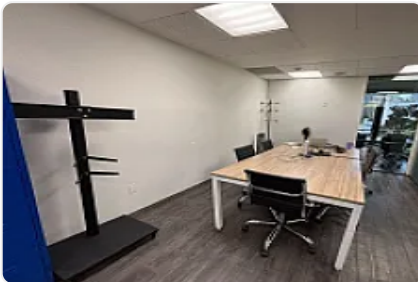

Oficina en Renta en Polanco LC430

Arquímedes, Polanco I Sección, Miguel Hidalgo, Ciudad de México • ID 545

Renta: MXN \$

44,000.00

Descripción

ASESORA LORENA CASTILLO LC430

Oficina de 93 m2

- En primer piso
- Bien iluminada
- Actualmente cuenta con 2 privados, pero puede modificarse a 4
- Cuenta con cocineta
- Arriba de una plaza comercial que hace esquina con Homero y Arquímedes
- Mantenimiento incluido dentro de la renta.
- Vigilancia 24/7
- Acceso por elevadores
- Balcón

Características

Elevador

Portero

Seguridad 24 horas

Detalles

Recámaras: —
Baños: —
Estacionamientos: —
Construcción: 93 m²
Terreno: —
Código: N/A
Comisión: Sí

Contacto

Agente: —
Email: —
Teléfono: +525633358973