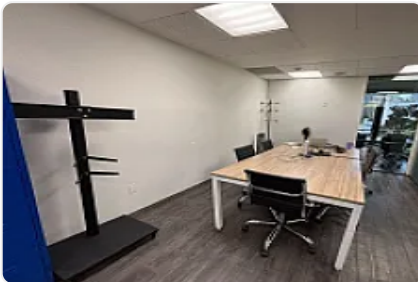

### Descripción

ASESORA LORENA CASTILLO LC430

Oficina de 93 m2

- En primer piso
- Bien iluminada
- Actualmente cuenta con 2 privados, pero puede modificarse a 4
- Cuenta con cocineta
- Arriba de una plaza comercial que hace esquina con Homero y Arquímedes
- Mantenimiento incluido dentro de la renta.
- Vigilancia 24/7
- Acceso por elevadores
- Balcón

### Características

Elevador

Portero

Seguridad 24 horas