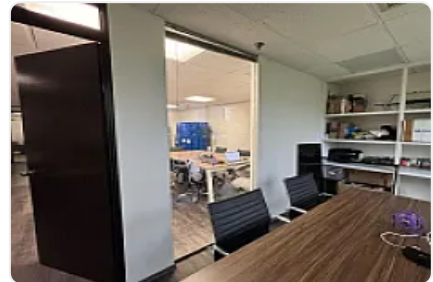

### Descripción

ASESORA LORENA CASTILLO LC430

Oficina de 93 m2

- En primer piso
- Bien iluminada
- Actualmente cuenta con 2 privados, pero puede modificarse a 4
- Cuenta con cocineta
- Arriba de una plaza comercial que hace esquina con Homero y Arquímedes
- Mantenimiento incluido dentro de la renta.
- Vigilancia 24/7
- Acceso por elevadores
- Balcón

### Características

Elevador

Portero

Seguridad 24 horas