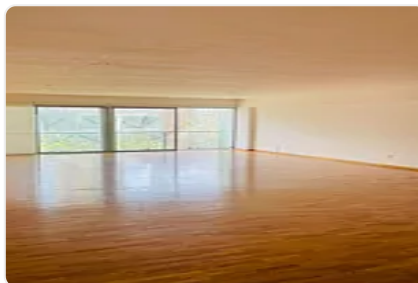

### Descripción

ASESORA LORENA CASTILLO LC412

Pent house en renta de 370 m2

- Duplex
- Piso 3 y último
- Remodelado
- 4 habitaciones, 3 con baño completo y clóset
- 1 medio baño
- Cocina integral
- Elevador y entrada para servicio
- 1 balcón
- 2 terrazas independientes
- 4 lugares de estacionamiento
- Gimnasio
- Piscina
- Jacuzzi
- Juegos infantiles

### Características

Balcón

Terraza

Elevador

Seguridad 24 horas

Alberca

Gimnasio

Jacuzzi