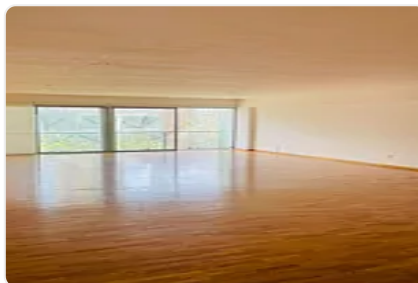

Pent House en Renta Polanco V Sección Miguel Hidalgo LC00412

Renta: MXN \$
150,000.00

LC00412, Polanco V Sección, Miguel Hidalgo, Ciudad de México • ID 540

Descripción

ASESORA LORENA CASTILLO LC412

Pent house en renta de 370 m2

- Duplex
- Piso 3 y último
- Remodelado
- 4 habitaciones, 3 con baño completo y clóset
- 1 medio baño
- Cocina integral
- Elevador y entrada para servicio
- 1 balcón
- 2 terrazas independientes
- 4 lugares de estacionamiento
- Gimnasio
- Piscina
- Jacuzzi
- Juegos infantiles

- Business Center
- Vigilancia 24/7 CCTV
- Estacionamiento de visitas
- Piso de madera

Características

Balcón

Terraza

Elevador

Seguridad 24 horas

Alberca

Gimnasio