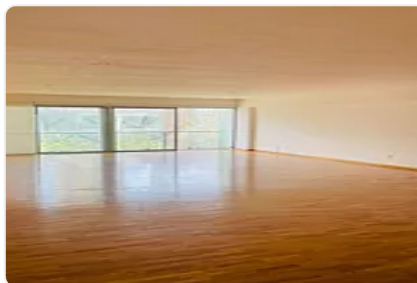

### Descripción

ASESORA LORENA CASTILLO LC412

Pent house en renta de 370 m2

- Duplex
- Piso 3 y último
- Remodelado
- 4 habitaciones, 3 con baño completo y clóset
- 1 medio baño
- Cocina integral
- Elevador y entrada para servicio
- 1 balcón
- 2 terrazas independientes
- 4 lugares de estacionamiento
- Gimnasio
- Piscina
- Jacuzzi
- Juegos infantiles

### Características

Balcón

Terraza

Elevador

Seguridad 24 horas

Alberca

Gimnasio

Jacuzzi