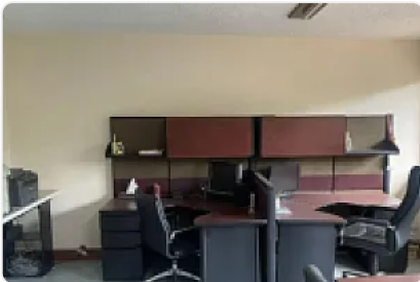

Excelente Oficina en Álamos AH10

MG7, Álamos, Benito Juárez, Ciudad de México • ID 535

**Venta: MXN \$
25,000.00**

Descripción

ASESOR AVELINA HERNANDEZ AH10

Se renta oficina en viaducto miguel alemán colonia alamos

- se encuentra en el primer nivel
 - se renta semi amueblado con un privado
 - dos medios baños
 - cocina
 - balcón y un patio trasero.
- excelente ubicación!.

Características

Sin características registradas