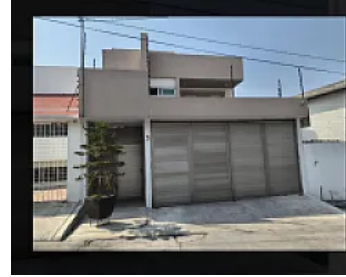

¡Moderna Casa en Venta, con Roof Garden y Espacios Amplios! SPA6

**Venta: MXN \$
7,190,000.00**

SPA6, Magisterial Vista Bella, Tlalneantla de Baz, Estado de México • ID 520

Descripción

ASESOR SAUL PICHARDO SPA6

Ubicación privilegiada | 2 años de antigüedad | Lista para habitar.

Esta hermosa propiedad de 180 m2 de terreno y 300 m2 de construcción esta distribuida en 3 niveles, ideal para familias que buscan comodidad, estilo y funcionalidad. ¡Descubre todo lo que ofrece!