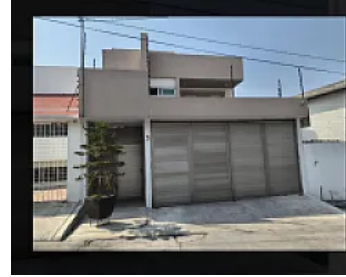

## ¡Moderna Casa en Venta, con Roof Garden y Espacios Amplios! SPA6

**Venta: MXN \$  
7,190,000.00**

SPA6, Magisterial Vista Bella, Tlalnepantla de Baz, Estado de México • ID 520

### Descripción

ASESOR SAUL PICHARDO SPA6

Ubicación privilegiada | 2 años de antigüedad | Lista para habitar.

Esta hermosa propiedad de 180 m2 de terreno y 300 m2 de construcción esta distribuida en 3 niveles, ideal para familias que buscan comodidad, estilo y funcionalidad. ¡Descubre todo lo que ofrece!