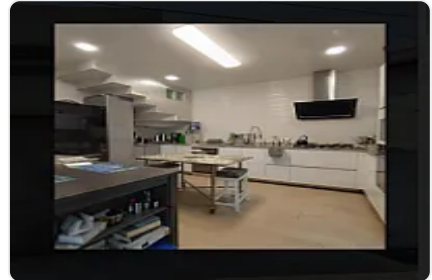

¡Moderna Casa en Venta, con Roof Garden y Espacios Amplios! SPA6

**Venta: MXN $
7,190,000.00**

SPA6, Magisterial Vista Bella, Tlalnepantla de Baz, Estado de México • ID 520

Descripción

ASESOR SAUL PICHARDO SPA6

Ubicación privilegiada | 2 años de antigüedad | Lista para habitar.

Esta hermosa propiedad de 180 m2 de terreno y 300 m2 de construcción esta distribuida en 3 niveles, ideal para familias que buscan comodidad, estilo y funcionalidad. ¡Descubre todo lo que ofrece!

Planta Baja: Comodidad y convivencia.

- Cochera para 2 autos con portón eléctrico.
- Recibidor con closet para visitas.
- Sala y comedor amplios e iluminados.
- Cocina Abierta, con barra desayunadora y cubierta de granito.
- Área social perfecta para TV o cantina.
- Medio baño para visitas.
- Patio trasero, ideal para mascotas o relajarse al aire libre.

Pimer Piso: Privacidad y funcionalidad.

- Recámara principal con vestidor, baño completo (con ventilación natural) y balcón.
- Dos recámaras secundarias con closet amplio y baño completo cada una.