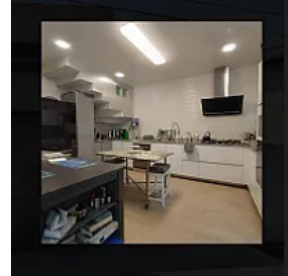

¡Moderna Casa en Venta, con Roof Garden y Espacios Amplios! SPA6

**Venta: MXN $
7,190,000.00**

SPA6, Magisterial Vista Bella, Tlalnepantla de Baz, Estado de México • ID 520

Descripción

ASESOR SAUL PICHARDO SPA6

Ubicación privilegiada | 2 años de antigüedad | Lista para habitar.

Esta hermosa propiedad de 180 m2 de terreno y 300 m2 de construcción esta distribuida en 3 niveles, ideal para familias que buscan comodidad, estilo y funcionalidad. ¡Descubre todo lo que ofrece!

Planta Baja: Comodidad y convivencia.

- Cochera para 2 autos con portón eléctrico.
- Recibidor con closet para visitas.
- Sala y comedor amplios e iluminados.
- Cocina Abierta, con barra desayunadora y cubierta de granito.
- Área social perfecta para TV o cantina.
- Medio baño para visitas.
- Patio trasero, ideal para mascotas o relajarse al aire libre.

Pimer Piso: Privacidad y funcionalidad.

- Recámara principal con vestidor, baño completo (con ventilación natural) y balcón.
- Dos recámaras secundarias con closet amplio y baño completo cada una.