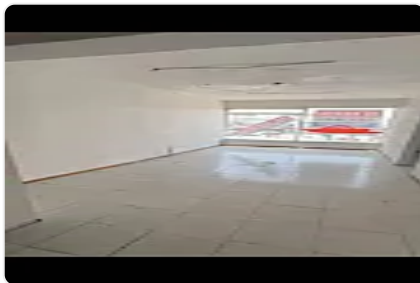

Amplia, Iluminada y Ubicada Oficina en Renta de 40 m² MM398

Renta: MXN \$
17,000.00

División del Norte, Ciudad Jardín, Coyoacán, Ciudad de México • ID 512

Descripción

ASESORA MIRIAM MARTINEZ MM398

Amplia, Iluminada y Ubicada oficina en renta de 40m²
en Piso 1 con acceso independiente y SIN ELEVADOR

1/2 baño propio

Dividido en recepción y un cubiculo

HAY DISPONIBLES OTRAS DOS OFICINAS CON DOS CUBICULOS DE:

42 M2: \$ INTERIOR

32M2: \$12,000 EXTERIORES (2)

·USO DE SUELO AMPLIO QUE ALBERGA ACTIVIDADES DE SALUD Y ADMINISTRATIVAS·