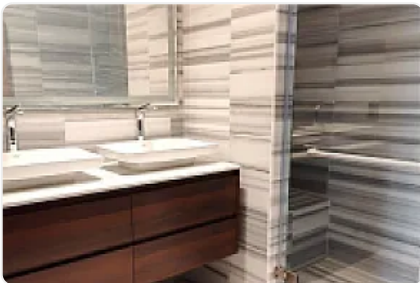

### Descripción

ASESOR DANIEL AHUMADA DA393

Ubicado en el corazón de Nuevo Polanco en Torre Ginebra un lugar que combina la comodidad de la vida moderna en un lugar exclusivo,

departamento iluminado, techos altos, cuenta con:

estancia,

cocina abierta con barra,

recámara principal con baño con doble lavamanos y clóset,

recámara secundaria con clóset y comparte baño con visitas.

2 lugares de estacionamiento,

Vigilancia 24 horas.

Amenidades, alberca, gimnasio, área infantil, cancha de pádel, salón de eventos y más.