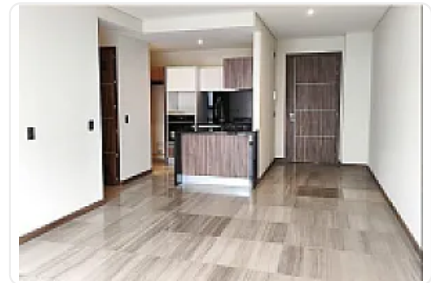

### Descripción

ASESOR DANIEL AHUMADA DA393

Ubicado en el corazón de Nuevo Polanco en Torre Ginebra un lugar que combina la comodidad de la vida moderna en un lugar exclusivo,

departamento iluminado, techos altos, cuenta con:

estancia,

cocina abierta con barra,

recámara principal con baño con doble lavamanos y clóset,

recámara secundaria con clóset y comparte baño con visitas.

2 lugares de estacionamiento,

Vigilancia 24 horas.

Amenidades, alberca, gimnasio, área infantil, cancha de pádel, salón de eventos y más.