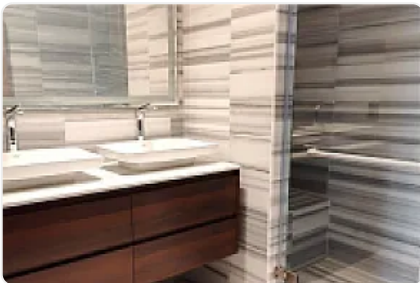

Renta de Departamento, Njevo Polanco DA393

Renta: MXN \$
49,000.00

, Ampliación Granada, Miguel Hidalgo, Ciudad de México • ID 511

Descripción

ASESOR DANIEL AHUMADA DA393

Ubicado en el corazón de Nuevo Polanco en Torre Ginebra un lugar que combina la comodidad de la vida moderna en un lugar exclusivo,

departamento iluminado, techos altos, cuenta con:

estancia,

cocina abierta con barra,

recámara principal con baño con doble lavamanos y clóset,

recámara secundaria con clóset y comparte baño con visitas.

2 lugares de estacionamiento,