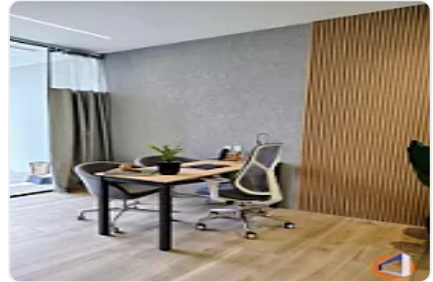

Venta de Consultorios en Juárez, Cuauhtemoc GM496

Venta: MXN $
2,214,000.00

SN, Juárez, Cuauhtémoc, Ciudad de México • ID 495

Descripción

Venta de Consultorios en Juárez, Cuauhtemoc
ASESOR GUILLERMO MORENO GM496

Amplios consultorios cerca de locales, comercio cercano, cuenta con las siguientes características:

CARACTERÍSTICAS GENERALES DEL EDIFICIO:

- 9 niveles de oficinas
- 2 niveles comerciales
- 3 sótanos de estacionamiento
- 3 elevadores marca KONE
- Altura de entrepiso: 3.70 m
- El acceso vehicular es por el edificio de estacionamiento ubicado a un costado
- Cajones para visitas disponibles en el edificio anexo
- Sistema de seguridad y preservación de vida
- 1 escalera de emergencia
- Rociadores
- Hidrantes