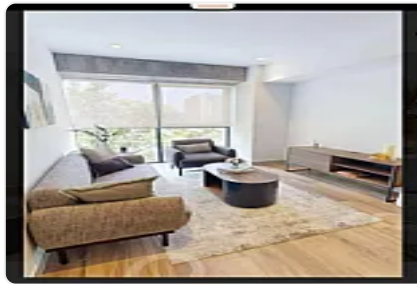

Renta de Bonito Departamento SPA36

SPA36, Juárez, Cuauhtémoc, Ciudad de México • ID 469

Renta: MXN \$

23,158.00

Descripción

ASESOR SAUL PICHARDO SPA36

Departamento en renta en la colonia Juárez con excelente ubicación y amenidades

41 m²

es ideal para quienes buscan un estilo de vida práctico y conectado en una zona pet friendly.

Superficie: 41 m²

Recámaras: 1

Baños: 1 completo

Amenidades: Gimnasio

terraza

espacio de co-working

Ubicación: A minutos de la Alameda Central, el Monumento a la Revolución y la Torre Latinoamericana

Agenda una visita y descubre tu próximo hogar.

Características

Terraza

Gimnasio

Detalles

Recámaras: 1

Baños: 1