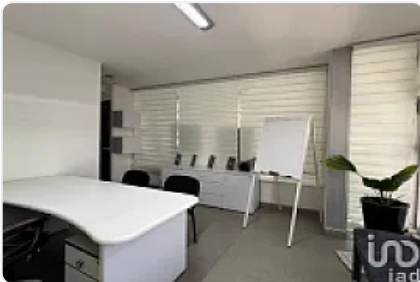

### Descripción

ASESOR SAUL PICHARDO SPA29

¡Renta de Casa Amueblada para Oficina en Narvarte Oriente! Ideal para Call Center

¿Buscas un espacio amplio, funcional y listo para operar? Esta casa de 600 m<sup>2</sup> de construcción en la colonia Narvarte Oriente es perfecta para oficinas, especialmente un call center, gracias a su distribución estratégica y mobiliario adecuado.

Características destacadas:

600 m<sup>2</sup> de construcción con áreas bien distribuidas

Totalmente amueblada, lista para operar

Espacios abiertos y privados ideales para equipos de trabajo

Zona de fácil acceso