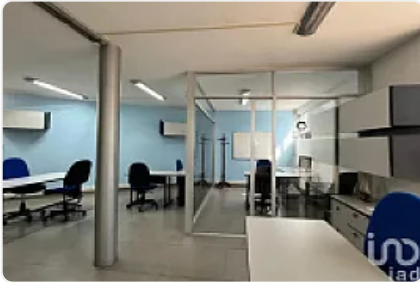

### Descripción

ASESOR SAUL PICHARDO SPA29

¡Renta de Casa Amueblada para Oficina en Narvarte Oriente! Ideal para Call Center

¿Buscas un espacio amplio, funcional y listo para operar? Esta casa de 600 m<sup>2</sup> de construcción en la colonia Narvarte Oriente es perfecta para oficinas, especialmente un call center, gracias a su distribución estratégica y mobiliario adecuado.

Características destacadas:

600 m<sup>2</sup> de construcción con áreas bien distribuidas

Totalmente amueblada, lista para operar

Espacios abiertos y privados ideales para equipos de trabajo

Zona de fácil acceso