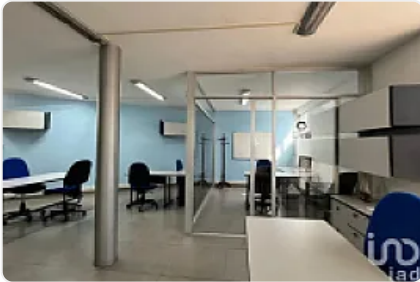

Casa en Renta en Narvarte Oriente SPA29

SC, Narvarte Oriente, Benito Juárez, Ciudad de México • ID 468

Renta: MXN $

100,000.00

Descripción

ASESOR SAUL PICHARDO SPA29

¡Renta de Casa Amueblada para Oficina en Narvarte Oriente! Ideal para Call Center

¿Buscas un espacio amplio, funcional y listo para operar? Esta casa de 600 m² de construcción en la colonia Narvarte Oriente es perfecta para oficinas, especialmente un call center, gracias a su distribución estratégica y mobiliario adecuado.

Características destacadas:

600 m² de construcción con áreas bien distribuidas

Totalmente amueblada, lista para operar

Espacios abiertos y privados ideales para equipos de trabajo

Zona de fácil acceso