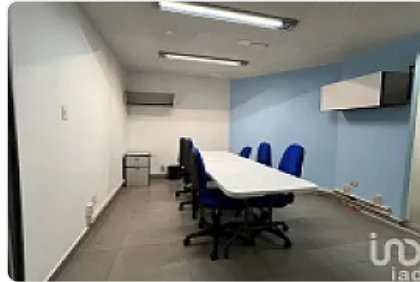

### Descripción

ASESOR SAUL PICHARDO SPA29

¡Renta de Casa Amueblada para Oficina en Narvarte Oriente! Ideal para Call Center

¿Buscas un espacio amplio, funcional y listo para operar? Esta casa de 600 m<sup>2</sup> de construcción en la colonia Narvarte Oriente es perfecta para oficinas, especialmente un call center, gracias a su distribución estratégica y mobiliario adecuado.

Características destacadas:

600 m<sup>2</sup> de construcción con áreas bien distribuidas

Totalmente amueblada, lista para operar

Espacios abiertos y privados ideales para equipos de trabajo

Zona de fácil acceso