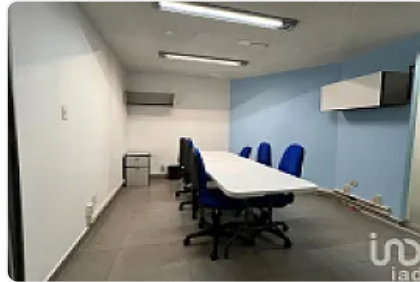

Casa en Renta en Narvarte Oriente SPA29

SC, Narvarte Oriente, Benito Juárez, Ciudad de México • ID 468

Renta: MXN $

100,000.00

Descripción

ASESOR SAUL PICHARDO SPA29

¡Renta de Casa Amueblada para Oficina en Narvarte Oriente! Ideal para Call Center

¿Buscas un espacio amplio, funcional y listo para operar? Esta casa de 600 m² de construcción en la colonia Narvarte Oriente es perfecta para oficinas, especialmente un call center, gracias a su distribución estratégica y mobiliario adecuado.

Características destacadas:

600 m² de construcción con áreas bien distribuidas

Totalmente amueblada, lista para operar

Espacios abiertos y privados ideales para equipos de trabajo

Zona de fácil acceso