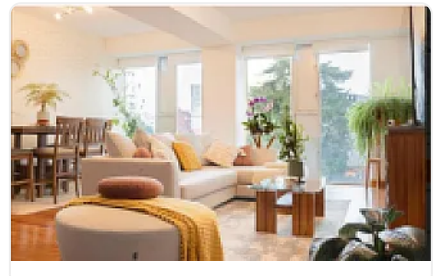

## Departamento en Venta en Sta Cruz Atoyac, en 10 Mo Piso con Vista Increible SPA

**Venta: MXN \$  
5,900,000.00**

SPA20, Santa Cruz Atoyac, Benito Juárez, Ciudad de México • ID 455