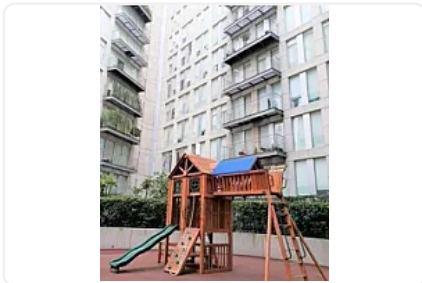

## Departamento en Venta en Sta Cruz Atoyac, en 10 Mo Piso con Vista Increible SPA

**Venta: MXN \$  
5,900,000.00**

SPA20, Santa Cruz Atoyac, Benito Juárez, Ciudad de México • ID 455

### Descripción

ASESOR SAUL PICHARDO SPA20

Amplio departamento de 130 m<sup>2</sup> con excelente ubicación

Comodidad, funcionalidad y vistas privilegiadas desde el piso 10

3 recámaras bien distribuidas

2.5 baños con acabados modernos