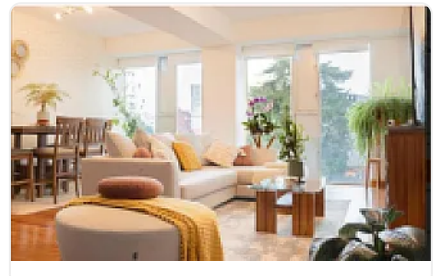

Departamento en Venta en Sta Cruz Atoyac, en 10 Mo Piso con Vista Increible SPA

**Venta: MXN \$
5,900,000.00**

SPA20, Santa Cruz Atoyac, Benito Juárez, Ciudad de México • ID 455

Descripción

ASESOR SAUL PICHARDO SPA20

Amplio departamento de 130 m² con excelente ubicación

Comodidad, funcionalidad y vistas privilegiadas desde el piso 10

3 recámaras bien distribuidas

2.5 baños con acabados modernos

Sala y comedor con gran iluminación natural