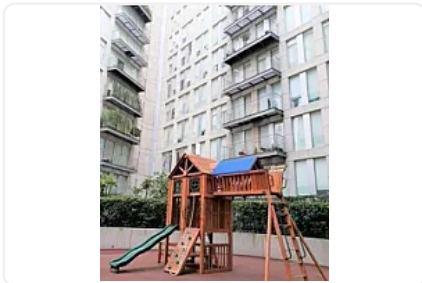

Departamento en Venta en Sta Cruz Atoyac, en 10 Mo Piso con Vista Increible SPA

**Venta: MXN \$
5,900,000.00**

SPA20, Santa Cruz Atoyac, Benito Juárez, Ciudad de México • ID 455

Descripción

ASESOR SAUL PICHARDO SPA20

Amplio departamento de 130 m² con excelente ubicación

Comodidad, funcionalidad y vistas privilegiadas desde el piso 10

3 recámaras bien distribuidas

2.5 baños con acabados modernos

Sala y comedor con gran iluminación natural

No dejes pasar este maravilloso departamento y conocélo.

Características

Bodega

Cocina integral

Seguridad 24 horas

Alberca

Área de juegos infantiles

Detalles