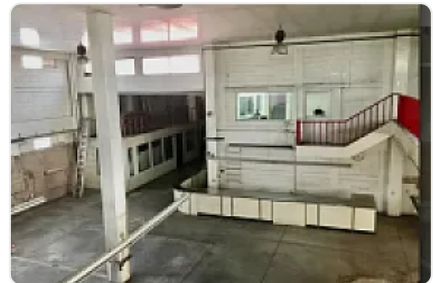

Venta Terreno Super Ubicado en Colonia San Rafael JPL225

**Venta: MXN $
45,000,000.00**

S/N, San Rafael, Cuauhtémoc, Ciudad de México • ID 449

Descripción

ASESOR JOSHUA RAMIREZ JPL225

VENTA TERRENO SUPER UBICADO EN COLONIA SAN RAFAEL

1021 T

2100 C

USO DE SUELO HABITACIONAL UNIFAMILIAR Y PLURIFAMILIAR

USO DE SUELO: H4/20

VENTA TERRENO super ubicado en la Colonia San Rafael, ideal para desarrolladores , en una colonia con mucha plusvalía , cercano al centro de la ciudad , vias de comunicación como Paseo de la Reforma , restaurantes , etc

Características

Sin características registradas