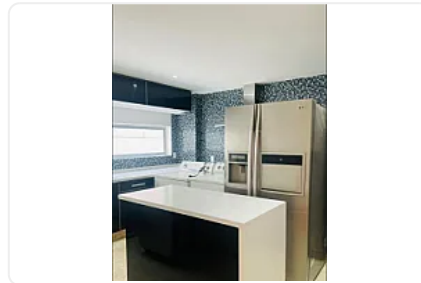

Pent House en Renta Polanco V Sección Miguel Hidalgo LC412

Renta: MXN \$
150,000.00

LC412, Polanco V Sección, Miguel Hidalgo, Ciudad de México • ID 447

Descripción

ASESORA LORENA CASTILLO LC412

Pent house en renta de 370 m2

- Duplex
- Piso 3 y último
- Remodelado
- 4 habitaciones, 3 con baño completo y clóset
- 1 medio baño
- Cocina integral
- Elevador y entrada para servicio
- 1 balcón
- 2 terrazas independientes
- 4 lugares de estacionamiento
- Gimnasio
- Piscina
- Jacuzzi
- Juegos infantiles