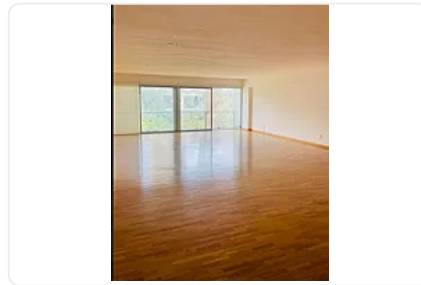

Pent House en Renta Polanco V Sección Miguel Hidalgo LC412

Renta: MXN \$
150,000.00

LC412, Polanco V Sección, Miguel Hidalgo, Ciudad de México • ID 445

Descripción

ASESORA LORENA CASTILLO LC412

Pent house en renta de 370 m2

- Duplex
- Piso 3 y último
- Remodelado
- 4 habitaciones, 3 con baño completo y clóset
- 1 medio baño
- Cocina integral
- Elevador y entrada para servicio
- 1 balcón
- 2 terrazas independientes
- 4 lugares de estacionamiento
- Gimnasio
- Piscina
- Jacuzzi
- Juegos infantiles

- Business Center
- Vigilancia 24/7 CCTV
- Estacionamiento de visitas
- Piso de madera

Características

Balcón

Terraza

Elevador

Seguridad 24 horas

Alberca

Área de juegos infantiles