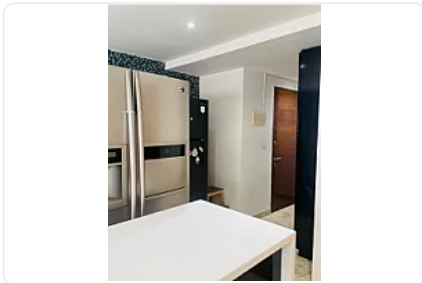

Pent House en Renta Polanco V Sección Miguel Hidalgo LC412

Renta: MXN \$
150,000.00

LC412, Polanco V Sección, Miguel Hidalgo, Ciudad de México • ID 445

Descripción

ASESORA LORENA CASTILLO LC412

Pent house en renta de 370 m2

- Duplex
- Piso 3 y último
- Remodelado
- 4 habitaciones, 3 con baño completo y clóset
- 1 medio baño
- Cocina integral
- Elevador y entrada para servicio
- 1 balcón
- 2 terrazas independientes
- 4 lugares de estacionamiento
- Gimnasio
- Piscina
- Jacuzzi
- Juegos infantiles