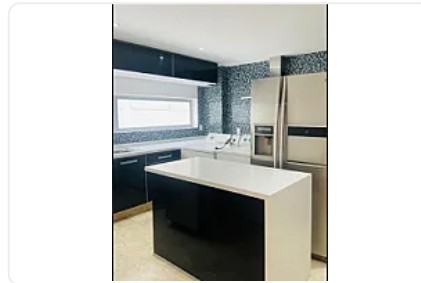

Pent House en Renta Polanco V Sección Miguel Hidalgo LC412

Renta: MXN \$
150,000.00

LC412, Polanco V Sección, Miguel Hidalgo, Ciudad de México • ID 445

Descripción

ASESORA LORENA CASTILLO LC412

Pent house en renta de 370 m2