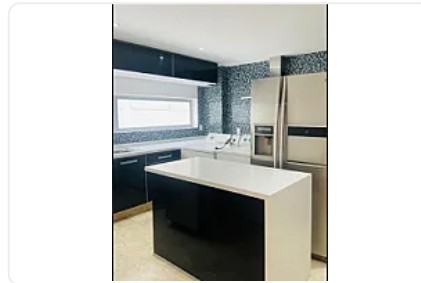

## Pent House en Renta Polanco V Sección Miguel Hidalgo LC412

Renta: MXN \$  
**150,000.00**

LC412, Polanco V Sección, Miguel Hidalgo, Ciudad de México • ID 445

### Descripción

ASESORA LORENA CASTILLO LC412

Pent house en renta de 370 m2

- Duplex
- Piso 3 y último
- Remodelado
- 4 habitaciones, 3 con baño completo y clóset
- 1 medio baño
- Cocina integral
- Elevador y entrada para servicio
- 1 balcón
- 2 terrazas independientes
- 4 lugares de estacionamiento
- Gimnasio
- Piscina
- Jacuzzi
- Juegos infantiles