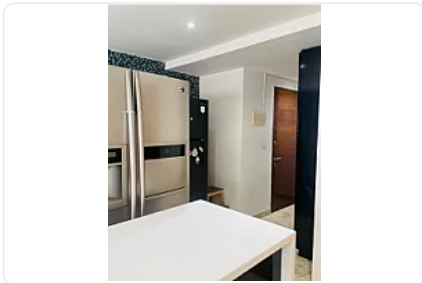

## Pent House en Renta Polanco V Sección Miguel Hidalgo LC412

Renta: MXN \$  
**150,000.00**

LC412, Polanco V Sección, Miguel Hidalgo, Ciudad de México • ID 445

### Descripción

ASESORA LORENA CASTILLO LC412

Pent house en renta de 370 m2

- Duplex
- Piso 3 y último
- Remodelado
- 4 habitaciones, 3 con baño completo y clóset
- 1 medio baño
- Cocina integral
- Elevador y entrada para servicio
- 1 balcón
- 2 terrazas independientes
- 4 lugares de estacionamiento
- Gimnasio
- Piscina
- Jacuzzi
- Juegos infantiles