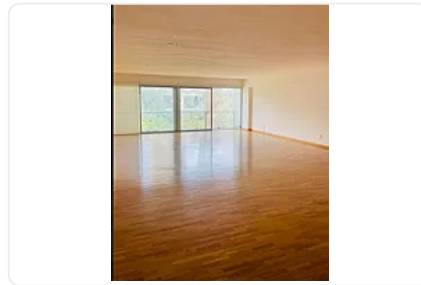

### Descripción

ASESORA LORENA CASTILLO LC412

Pent house en renta de 370 m2

- Duplex
- Piso 3 y último
- Remodelado
- 4 habitaciones, 3 con baño completo y clóset
- 1 medio baño
- Cocina integral
- Elevador y entrada para servicio
- 1 balcón
- 2 terrazas independientes
- 4 lugares de estacionamiento
- Gimnasio
- Piscina
- Jacuzzi
- Juegos infantiles