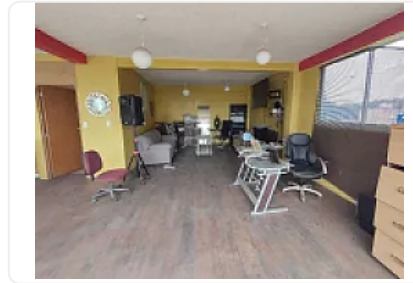

## Renta de Oficina en Lomas Estrella, Iztapalapa. GM446

Renta: MXN \$  
**10,000.00**

sn, Colonial Iztapalapa, Iztapalapa, Ciudad de México • ID 437

### Descripción

Renta de Oficina en Lomas Estrella, Iztapalapa.

ASESOR: GUILLERMO MOERNO GM447

Rento Oficina en 4º piso sin elevador de 80m2, cuenta con Privado, baño completo, cocineta, terraza con bonita vista, cuenta con las siguientes características: