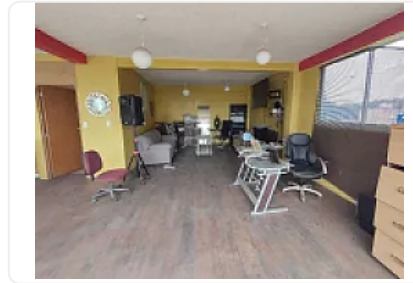

Renta de Oficina en Lomas Estrella, Iztapalapa. GM446

Renta: MXN \$
10,000.00

sn, Colonial Iztapalapa, Iztapalapa, Ciudad de México • ID 437

Descripción

Renta de Oficina en Lomas Estrella, Iztapalapa.

ASESOR: GUILLERMO MOERNO GM447

Rento Oficina en 4º piso sin elevador de 80m2, cuenta con Privado, baño completo, cocineta, terraza con bonita vista, cuenta con las siguientes características:

M2 de terreno: 80

M2 de construcción: 80

M2 de oficina: 60