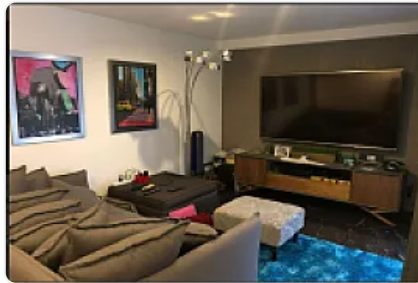

## Departamento Amueblado en Renta, Polanco, Miguel Hidalgo DA341

Renta: MXN \$  
**60,000.00**

Polanco DA341, Polanco I Sección, Miguel Hidalgo, Ciudad de México • ID 436

### Descripción

ASESOR DANIEL AHUMADA DA341

Renta de departamento AMUEBLADO en Renta en Moliere enfrente de Palacio de Hierro , entre Homero y Horacio , consta de:

- \*150m2,
- \*ubicado en 2do piso.
- \*Unicamente 2 deptos por piso y son 4 pisos, cuenta con Roof Garden común,
- \*2 lugares de estacionamiento Vigilancia 24 hrs del día.
- \*2 recamaras
- \*Cocina integral
- \*Estancia
- \*Area de lavado