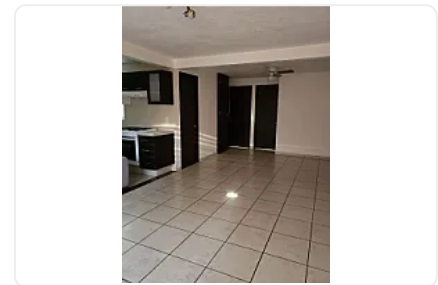

### Descripción

ASESORA LORENA CASTILLO LC365

Departamento en venta de 64 m<sup>2</sup>

- 2 habitaciones
  - 1 baño completo
  - 1 medio baño
  - Estancia
  - Cocina integral
  - Cuarto de lavado
  - 1 estacionamiento
  - En piso 6 y último
  - Elevador
  - Control de acceso con portero
- Acepta créditos