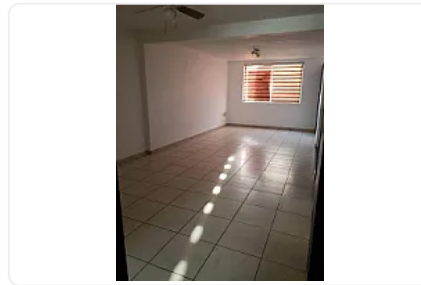

## Departamento en Venta, Álamos Benito Juárez LC365

**Venta: MXN \$  
3,000,000.00**

EJE CENTRAL LÁZARO CARDENAS, Álamos, Benito Juárez, Ciudad de México • ID 428

### Descripción

ASESORA LORENA CASTILLO LC365

Departamento en venta de 64 m<sup>2</sup>

- 2 habitaciones
  - 1 baño completo
  - 1 medio baño
  - Estancia
  - Cocina integral
  - Cuarto de lavado
  - 1 estacionamiento
  - En piso 6 y último
  - Elevador
  - Control de acceso con portero
- Acepta créditos