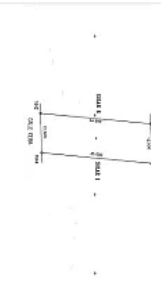

## TERRENO A DOS CUADRAS DE PROLONGACION LA LUNA IB14

**Venta: MXN \$  
1,800,000.00**

N/A, Supermanzana 98, Benito Juárez, Quintana Roo • ID 4163

### Descripción

IB14  
TERRENO HABITACIONAL ESCRITURA A DOS CUADRAS DE COLEGIOS  
Amenidades  
AGUA  
TERENO REGULAR