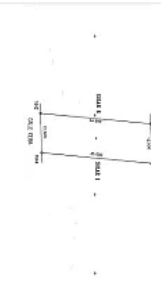

TERRENO A DOS CUADRAS DE PROLONGACION LA LUNA IB14

**Venta: MXN \$
1,800,000.00**

N/A, Supermanzana 98, Benito Juárez, Quintana Roo • ID 4163

Descripción

IB14
TERRENO HABITACIONAL ESCRITURA A DOS CUADRAS DE COLEGIOS
Amenidades
AGUA
TERENO REGULAR