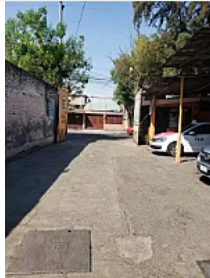

## TERRENO EN VENTA EN LA AGRICOLA ORIENTAL IB8

**Venta: MXN \$  
18,500,000.00**

ORIENTE 259, Agrícola Oriental, Iztacalco, Ciudad de México • ID 4159

### Descripción

Se vende terreno limpio en la colonia Agrícola Oriental, con uso de suelo H/3/20.