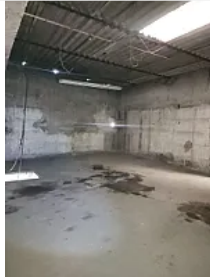

### Descripción

Se vende local de 142 metros de terreno y 282 metros de construcción, para remodelar ya que fue utilizado como refraccionaria durante muchos años.

Con una gran ubicación sobre Av López Portillo, frente a la estación del Mexibus Recursos Hidráulicos,  
Con un extenso uso de suelo.