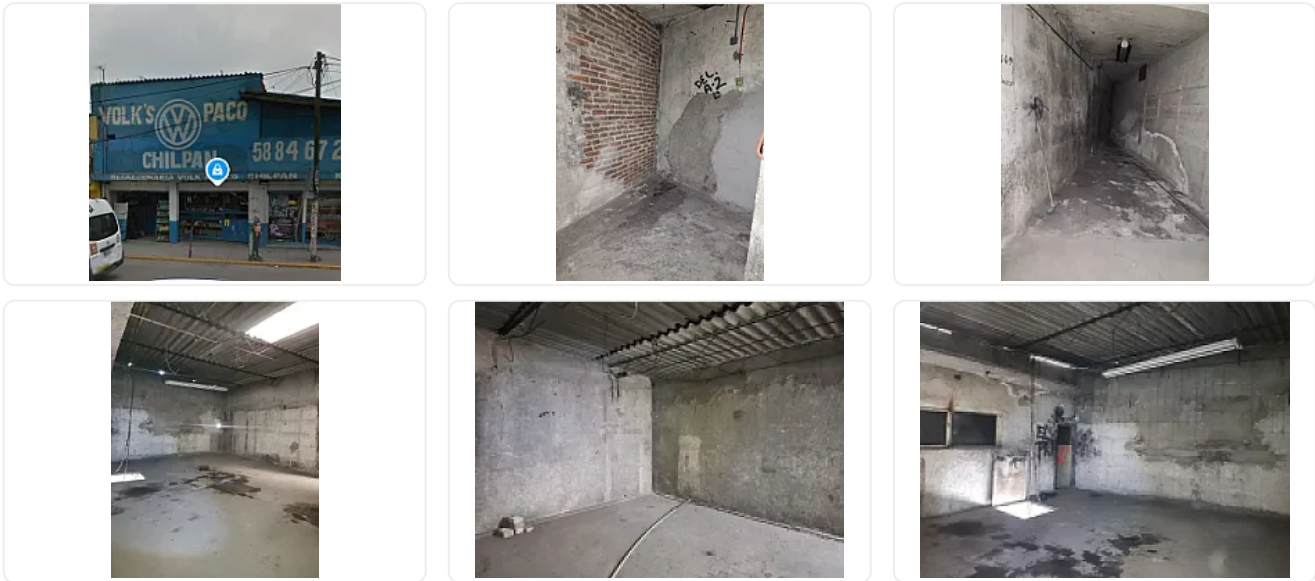

VENTA DE LOCAL SOBRE LOPEZ PORTILLO

Av. José López Portillo, San Francisco Chilpan, 54944 Buenavista, Méx., México,
Lechería, Tultitlán, Estado de México • ID 4148

**Venta: MXN \$
2,800,000.00**

Descripción

Se vende local de 142 metros de terreno y 282 metros de construcción, para remodelar ya que fue utilizado como refraccionaria durante muchoa años.

Con una gran ubicación sobre Av López Portillo, frente a la estación del Mexibus Recursos Hidráulicos,
Con un extenso uso de suelo.

Características

Ubicación a pie de calle

Detalles

Recámaras: 4
Baños: 2
Estacionamientos: —
Construcción: 282 m²
Terreno: 142 m²
Código: YT-136
Comisión: No

Contacto

—
Email: —
Teléfono: —

Generado para Compartir con mis datos • 2026-06-12 04:50 • Link:
<https://www.buscoinmueble.com/es/property/4148/details>