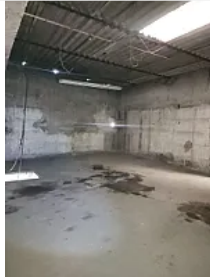

### Descripción

Se vende local de 142 metros de terreno y 282 metros de construcción, para remodelar ya que fue utilizado como refraccionaria durante muchoa años.

Con una gran ubicación sobre Av López Portillo, frente a la estación del Mexibus Recursos Hidráulicos,  
Con un extenso uso de suelo.