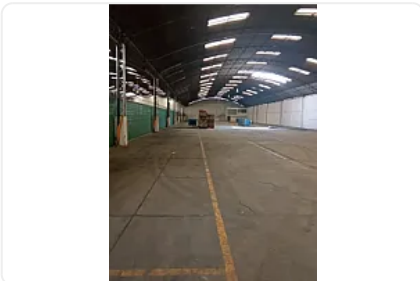

VENTA Ó RENTA DE AMPLIA BODEGA EN TLALNEPANTLA IB37

Renta: MXN \$
945,000.00

n/a, Acueducto Tenayuca, Tlalnepantla de Baz, Estado de México • ID 4100

Descripción

Venta ó Renta de amplia bodega sobre avenida principal en tlalnepantla.

El terreno es de 5,400 mts con techo de 10 a 12 mts de altura en arco techo

Con excelente ubicación cerca de la salida a Querétaro y cerca de la zona industrial del norte de la ciudad, vallejo.

Amenidades

Altura

Oficinas

Andén

Entrada de 1 1/2

Entrada para tráiler

Extractores de aire

Luz trifásica

Maniobra en la calle