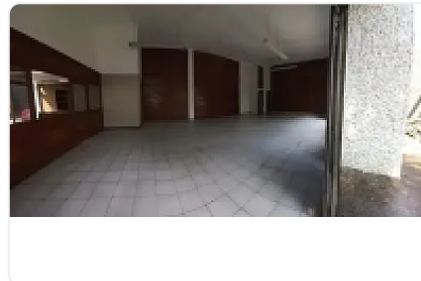

VENTA Ó RENTA DE AMPLIA BODEGA EN TLALNEPANTLA IB37

Renta: MXN \$
945,000.00

n/a, Acueducto Tenayuca, Tlalnepantla de Baz, Estado de México • ID 4100

Descripción

Venta ó Renta de amplia bodega sobre avenida principal en tlalnepantla.

El terreno es de 5,400 mts con techo de 10 a 12 mts de altura en arco techo

Con excelente ubicación cerca de la salida a Querétaro y cerca de la zona industrial del norte de la ciudad, vallejo.

Amenidades

Altura

Oficinas

Andén

Entrada de 1 1/2

Entrada para tráiler

Extractores de aire

Luz trifásica

Maniobra en la calle