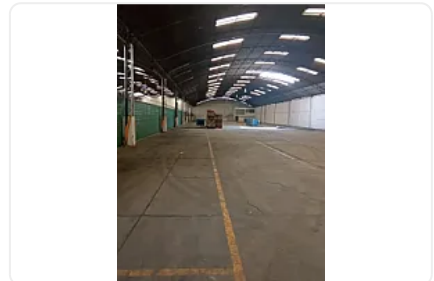

VENTA Ó RENTA DE AMPLIA BODEGA EN TLALNEPANTLA IB37

Renta: MXN \$
945,000.00

n/a, Acueducto Tenayuca, Tlalnepantla de Baz, Estado de México • ID 4100

Descripción

Venta ó Renta de amplia bodega sobre avenida principal en tlalnepantla.

El terreno es de 5,400 mts con techo de 10 a 12 mts de altura en arco techo

Con excelente ubicación cerca de la salida a Querétaro y cerca de la zona industrial del norte de la ciudad, vallejo.

Amenidades

Altura

Oficinas

Andén

Entrada de 1 1/2

Entrada para tráiler

Extractores de aire

Luz trifásica

Maniobra en la calle