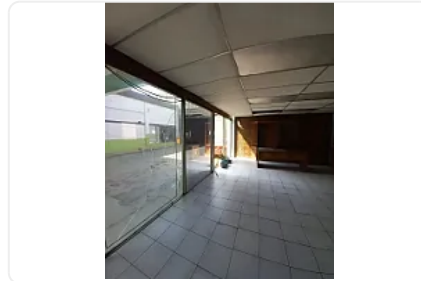

VENTA Ó RENTA DE AMPLIA BODEGA EN TLALNEPANTLA IB37

Renta: MXN \$
945,000.00

n/a, Acueducto Tenayuca, Tlalnepantla de Baz, Estado de México • ID 4100

Descripción

Venta ó Renta de amplia bodega sobre avenida principal en tlalnepantla.

El terreno es de 5,400 mts con techo de 10 a 12 mts de altura en arco techo

Con excelente ubicación cerca de la salida a Querétaro y cerca de la zona industrial del norte de la ciudad, vallejo.

Amenidades

Altura

Oficinas

Andén

Entrada de 1 1/2

Entrada para tráiler

Extractores de aire

Luz trifásica

Maniobra en la calle